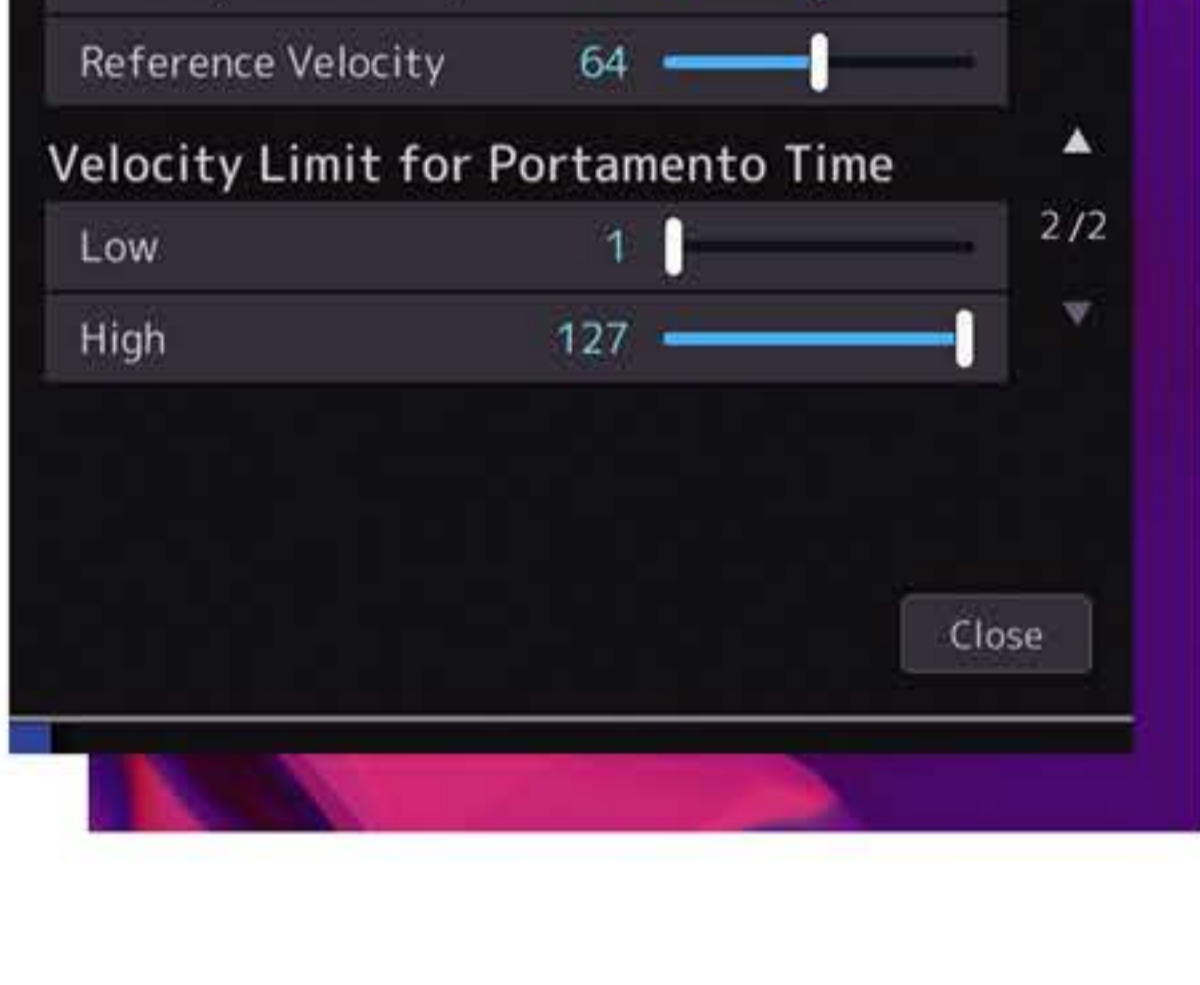

CROSSFADE PORTAMENTO

Portamento ist eine musikalische Technik, die Tonhöhenänderungen glättet und so einen fließenden Übergang zwischen den Noten erzeugt. Die Crossfade-Portamento-Funktion im PSR-SX sorgt für einen sanften Übergang zwischen den von Ihnen gespielten Noten und verleiht Ihrer Darbietung eine ausdrucksstarke Dynamik und emotionale Tiefe.